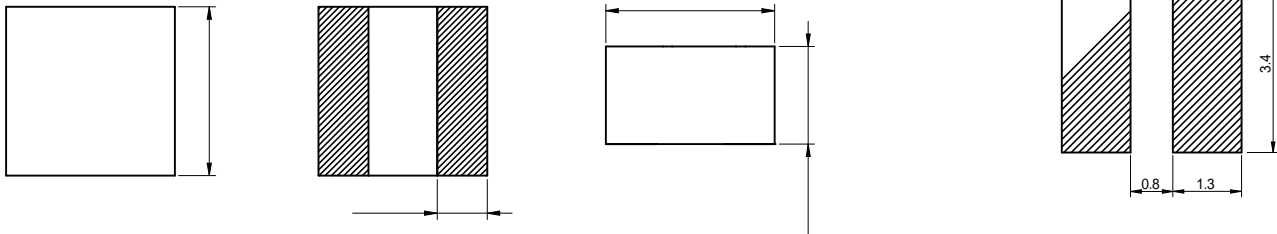

- 
- 
- 
- 

C ~125 °C

	=	±	.	o	.	
SPM3020-R33N	0.33	±	5.5	6.8	17	
		±		6.2	22	18
SPM3020-R68N	0.68	±		5.2	27	22
SPM3020-1R0M	1.0	±			32	26
SPM3020-1R2M	1.2	±	3.9		36	30
SPM3020-1R5M	1.5	±	3.7	3.9	39	33
SPM3020-2R2M	2.2	±		3.6	80	67
SPM3020-3R3M	3.3	±	2.2			99
		±	1.9	3.0	158	137
SPM3020-6R8M	6.8	±	1.6	2.3	193	168
SPM3020-100M	10	±	1.2	2.0	322	280